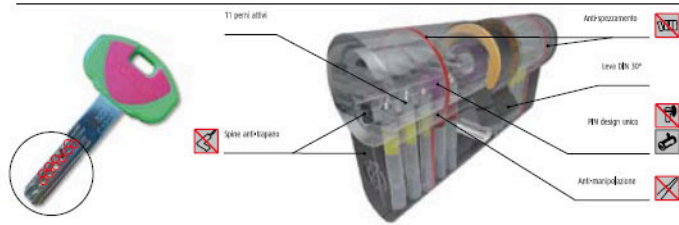

serratura a doppio cilindro europeo

serratura a cilindro europeo

riscontro elettrico

telaio inox  
(optional verniciatura RAL)

soglia anti acqua

## Porte blindate accessori

battenti ad anello

spioncino digitale

maniglione antipanico modello PUSH  
(serratura di sicurezza con sblocco mandate)

---

**K22**  
 DUPLICAZIONE  
 PROTETTA

**K64**  
 DUPLICAZIONE  
 PROTETTA