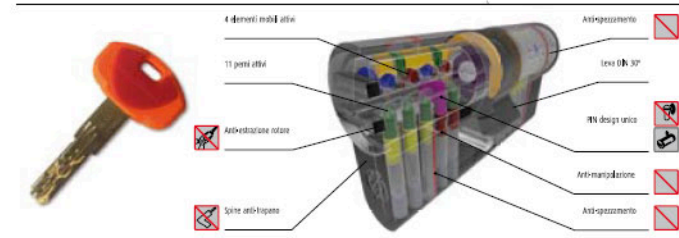

serratura a doppio cilindro europeo

serratura a cilindro europeo

riscontro elettrico

telaio inox  
(optional verniciatura RAL)

soglia anti acqua

## Porte blindate accessori

battenti ad anello

spioncino digitale

maniglione antipanico modello PUSH  
(serratura di sicurezza con sblocco mandate)

---

**K22**  
 DUPLICAZIONE  
 PROTETTA

**K64**  
 DUPLICAZIONE  
 PROTETTA